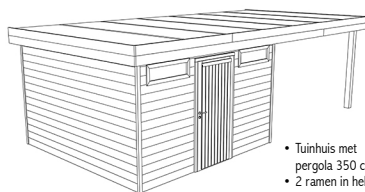

2026

ANDORRA 330 x 270 cm

2699,-

- Basismodel tuinhuis
- Vaste deur met 4 ramen in helder glas
- Hoogte : 2200 mm
- adviesprijs : 3139,-

GRANADA 330 x 330 cm

3199,-

- Basismodel tuinhuis
- 2 ramen in helder glas
- Hoogte : 2200 mm
- adviesprijs : 3535,-

MURCIA 330 x 420 cm

3499,-

- Basismodel tuinhuis
- 2 ramen in helder glas
- Hoogte : 2200 mm

ANDORRA 330 x 580 cm

3599,-

- Tuinhuis met pergola 300 cm
- Vaste deur met 4 ramen in helder glas
- 2 steunpalen 120 x 120 mm
- Grondverankering niet inbegrepen
- Hoogte : 2200 mm
- adviesprijs : 4315,-

GRANADA 330 x 680 cm

4299,-

- Tuinhuis met pergola 350 cm
- 2 ramen in helder glas
- 2 steunpalen 120 x 120 mm
- Grondverankering niet inbegrepen
- Hoogte : 2200 mm
- adviesprijs : 4769,-

MURCIA 330 x 770 cm