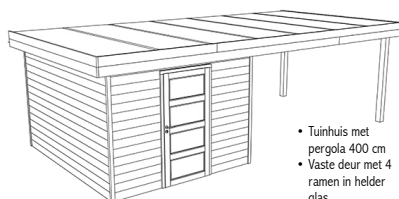

MURCIA 330 x 420 cm

3499,-

- Basismodel tuinhuis
- 2 ramen in helder glas
- Hoogte : 2200 mm

ANDORRA 330 x 580 cm

3599,-

- Tuinhuis met pergola 300 cm
- Vaste deur met 4 ramen in helder glas
- 2 steunpalen 120 x 120 mm
- Grondverankering niet inbegrepen
- Hoogte : 2200 mm
- adviesprijs : 4315,-

GRANADA 330 x 680 cm

4299,-

- Tuinhuis met pergola 350 cm
- 2 ramen in helder glas
- 2 steunpalen 120 x 120 mm
- Grondverankering niet inbegrepen
- Hoogte : 2200 mm
- adviesprijs : 4769,-

MURCIA 330 x 770 cm

4699,-

- Tuinhuis met pergola 350 cm
- 2 ramen in helder glas
- 2 steunpalen 120 x 120 mm
- Grondverankering niet inbegrepen
- Hoogte : 2200 mm

ANDORRA 330 x 680 cm

3899,-

- Tuinhuis met pergola 400 cm
- Vaste deur met 4 ramen in helder glas
- 2 steunpalen 120 x 120 mm
- Grondverankering niet inbegrepen
- Hoogte : 2200 mm
- adviesprijs : 4645,-