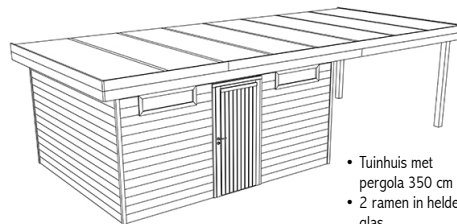

2026

ANDORRA 330 x 270 cm

2699,-

- Basismodel tuinhuis
- Vaste deur met 4 ramen in helder glas
- Hoogte : 2200 mm
- adviesprijs : 3139,-

GRANADA 330 x 330 cm

3199,-

- Basismodel tuinhuis
- 2 ramen in helder glas
- Hoogte : 2200 mm
- adviesprijs : 3535,-

MURCIA 330 x 420 cm

3499,-

- Basismodel tuinhuis
- 2 ramen in helder glas
- Hoogte : 2200 mm

ANDORRA 330 x 580 cm

3599,-

- Tuinhuis met pergola 300 cm
- Vaste deur met 4 ramen in helder glas
- 2 steunpalen 120 x 120 mm
- Grondverankering niet inbegrepen
- Hoogte : 2200 mm
- adviesprijs : 4315,-

GRANADA 330 x 680 cm

4299,-

- Tuinhuis met pergola 350 cm
- 2 ramen in helder glas
- 2 steunpalen 120 x 120 mm
- Grondverankering niet inbegrepen
- Hoogte : 2200 mm
- adviesprijs : 4769,-

MURCIA 330 x 770 cm