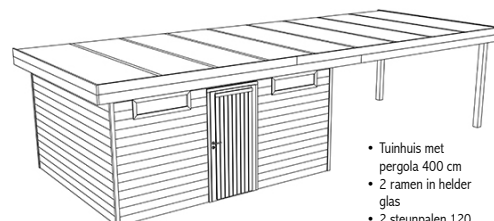

4699,-

- Tuinhuis met pergola 350 cm
- 2 ramen in helder glas
- 2 steunpalen 120 x 120 mm
- Grondverankering niet inbegrepen
- Hoogte : 2200 mm

ANDORRA 330 x 680 cm

3899,-

- Tuinhuis met pergola 400 cm
- Vaste deur met 4 ramen in helder glas
- 2 steunpalen 120 x 120 mm
- Grondverankering niet inbegrepen
- Hoogte : 2200 mm
- adviesprijs : 4645,-

GRANADA 330 x 780 cm

4499,-

- Tuinhuis met pergola 450 cm
- 2 ramen in helder glas
- 2 steunpalen 120 x 120 mm
- Grondverankering niet inbegrepen
- Hoogte : 2200 mm
- adviesprijs : 5035,-

MURCIA 330 x 870 cm