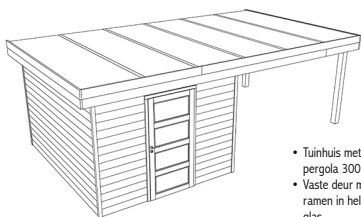

2026

ANDORRA 330 x 270 cm

2699,-

- Basismodel tuinhuis
- Vaste deur met 4 ramen in helder glas
- Hoogte : 2200 mm
- adviesprijs : 3139,-

GRANADA 330 x 330 cm

3199,-

- Basismodel tuinhuis
- 2 ramen in helder glas
- Hoogte : 2200 mm
- adviesprijs : 3535,-

MURCIA 330 x 420 cm

3499,-

- Basismodel tuinhuis
- 2 ramen in helder glas
- Hoogte : 2200 mm

ANDORRA 330 x 580 cm

3599,-

- Tuinhuis met pergola 300 cm
- Vaste deur met 4 ramen in helder glas
- 2 steunpalen 120 x 120 mm
- Grondverankering niet inbegrepen
- Hoogte : 2200 mm
- adviesprijs : 4315,-

GRANADA 330 x 680 cm

4299,-

- Tuinhuis met pergola 350 cm
- 2 ramen in helder glas
- 2 steunpalen 120 x 120 mm
- Grondverankering niet inbegrepen
- Hoogte : 2200 mm
- adviesprijs : 4769,-

MURCIA 330 x 770 cm