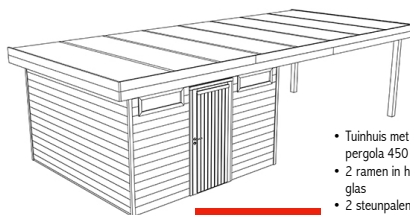

MURCIA 330 x 420 cm

3499,-

- Basismodel tuinhuis
- 2 ramen in helder glas
- Hoogte : 2200 mm

ANDORRA 330 x 580 cm

3599,-

- Tuinhuis met pergola 300 cm
- Vaste deur met 4 ramen in helder glas
- 2 steunpalen 120 x 120 mm
- Grondverankering niet inbegrepen
- Hoogte : 2200 mm
- adviesprijs : 4315,-

GRANADA 330 x 680 cm

4299,-

- Tuinhuis met pergola 350 cm
- 2 ramen in helder glas
- 2 steunpalen 120 x 120 mm
- Grondverankering niet inbegrepen
- Hoogte : 2200 mm
- adviesprijs : 4769,-

MURCIA 330 x 770 cm

4699,-

- Tuinhuis met pergola 350 cm
- 2 ramen in helder glas
- 2 steunpalen 120 x 120 mm
- Grondverankering niet inbegrepen
- Hoogte : 2200 mm

ANDORRA 330 x 680 cm

3899,-

- Tuinhuis met pergola 400 cm
- Vaste deur met 4 ramen in helder glas
- 2 steunpalen 120 x 120 mm
- Grondverankering niet inbegrepen
- Hoogte : 2200 mm
- adviesprijs : 4645,-

GRANADA 330 x 780 cm

4499,-

- Tuinhuis met pergola 450 cm
- 2 ramen in helder glas
- 2 steunpalen 120 x 120 mm
- Grondverankering niet inbegrepen
- Hoogte : 2200 mm
- adviesprijs : 5035,-

MURCIA 330 x 870 cm