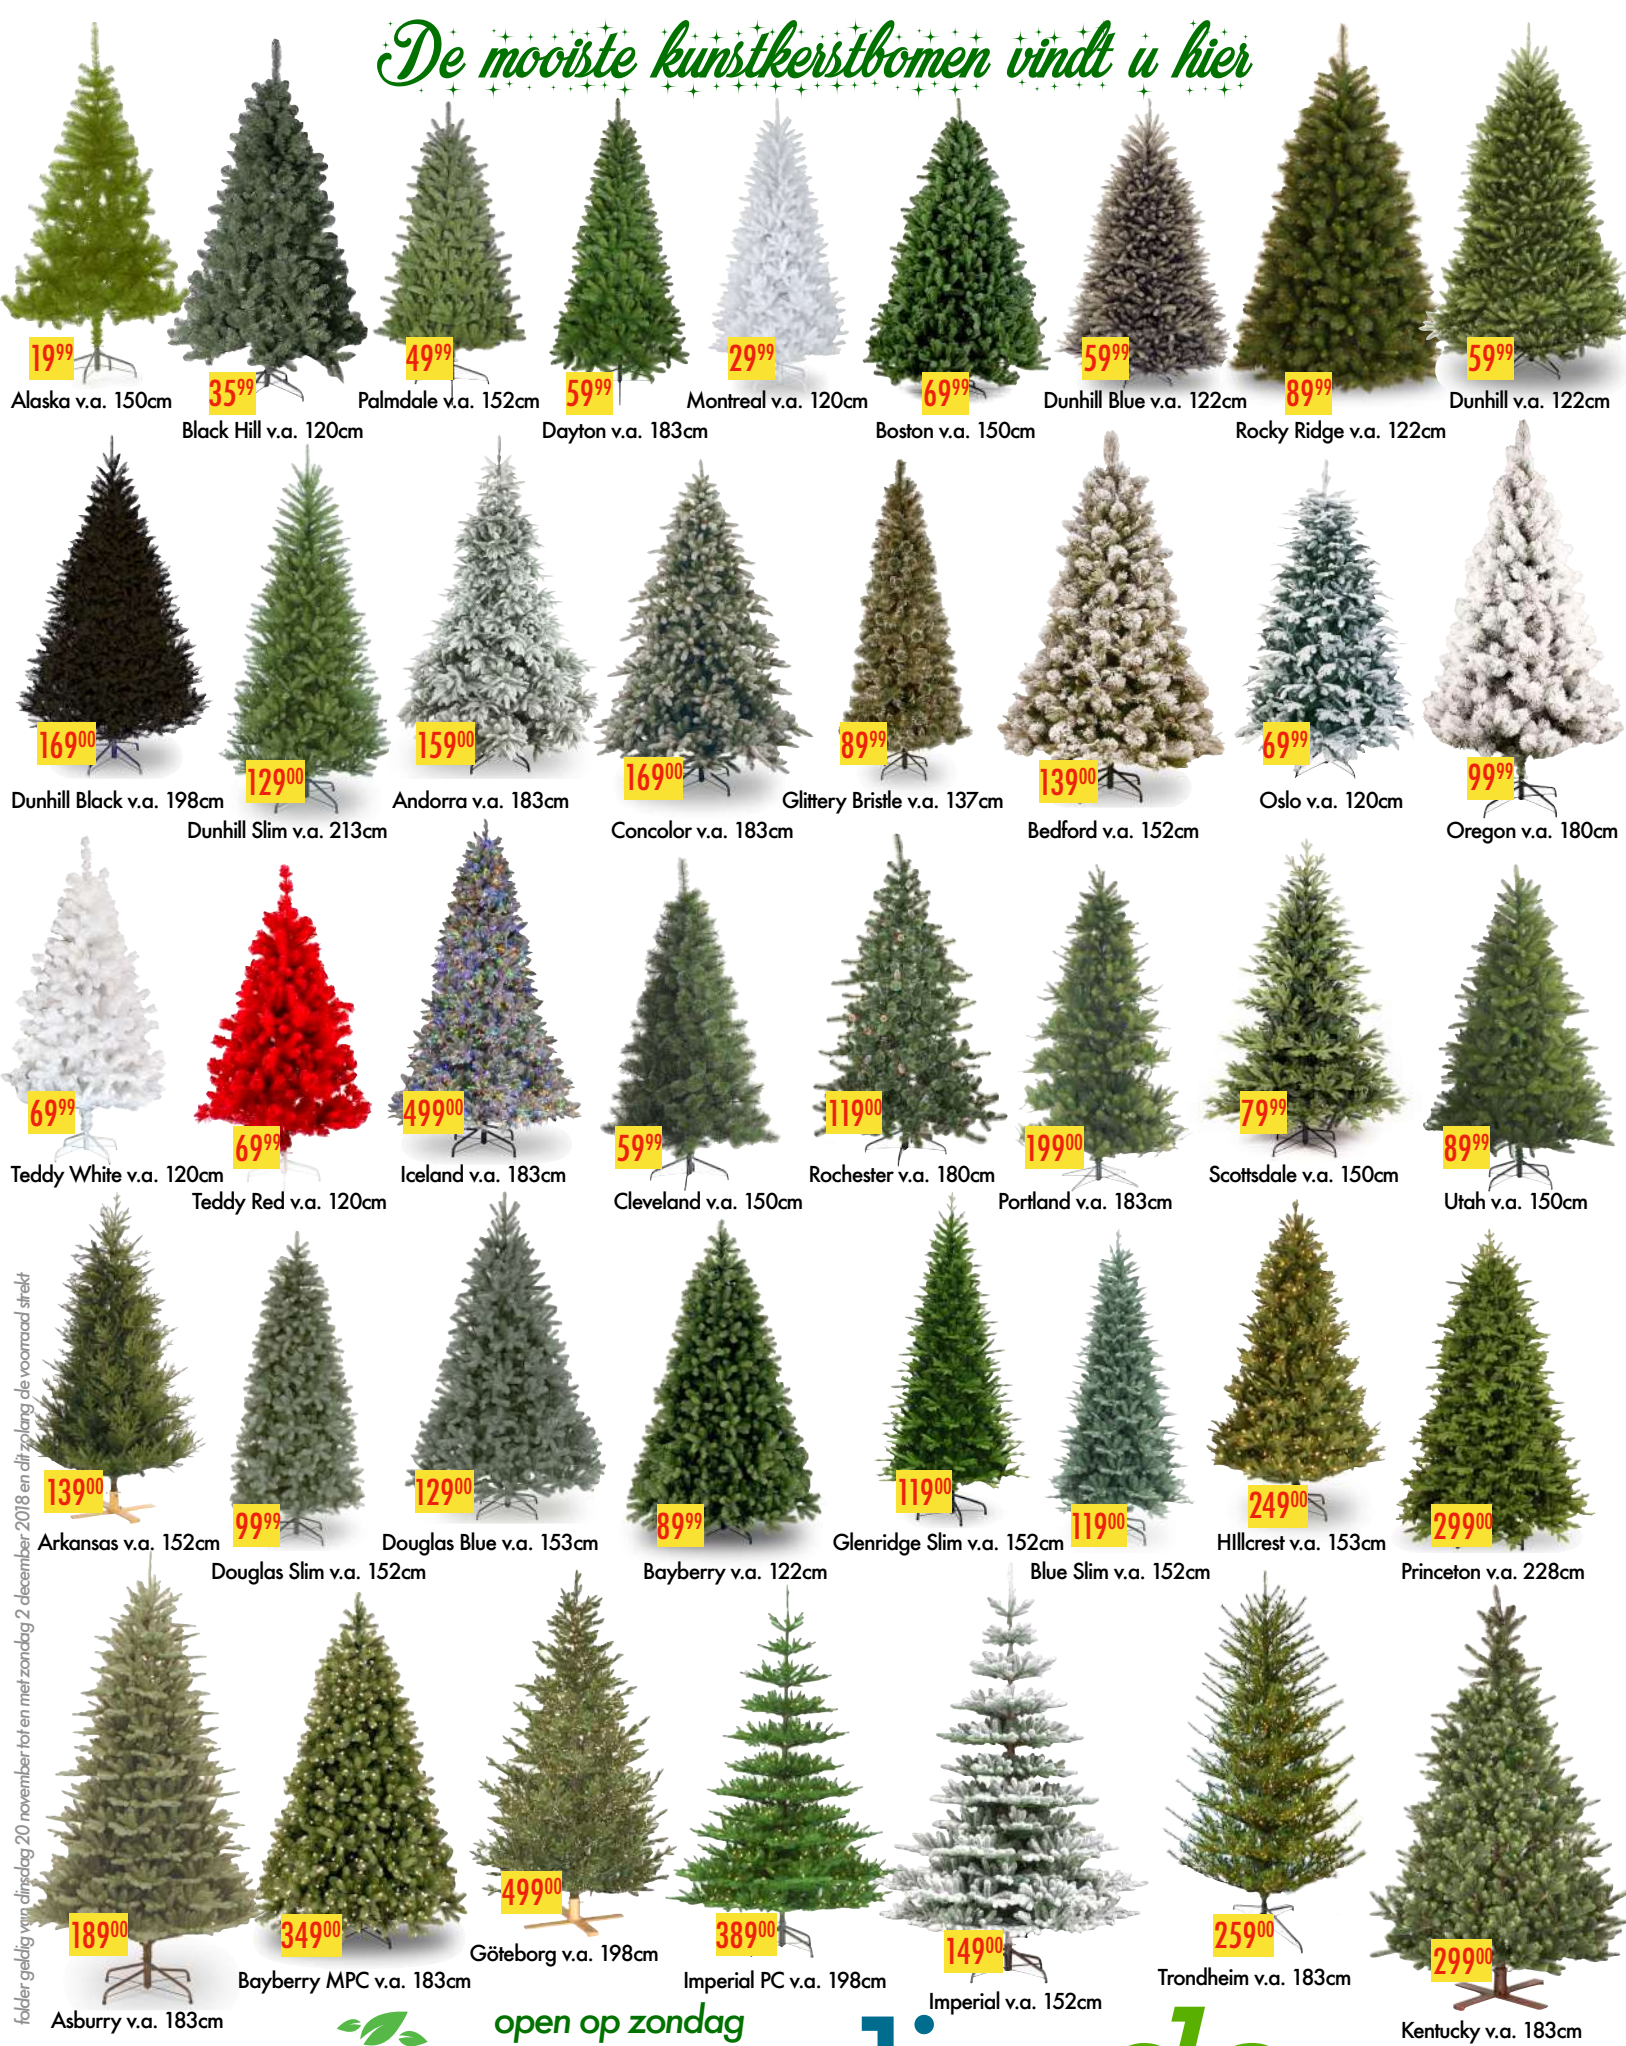

De mooiste kunstkerstbomen vindt u hier

- Alaska v.a. 150cm **19⁹⁹**
- Black Hill v.a. 120cm **35⁹⁹**
- Palmdale v.a. 152cm **49⁹⁹**
- Dayton v.a. 183cm **59⁹⁹**
- Montreal v.a. 120cm **29⁹⁹**
- Boston v.a. 150cm **69⁹⁹**
- Dunhill Blue v.a. 122cm **59⁹⁹**
- Rocky Ridge v.a. 122cm **89⁹⁹**
- Dunhill v.a. 122cm **59⁹⁹**
- Dunhill Black v.a. 198cm **169⁰⁰**
- Dunhill Slim v.a. 213cm **129⁰⁰**
- Andorra v.a. 183cm **159⁰⁰**
- Concolor v.a. 183cm **169⁰⁰**
- Glitery Bristle v.a. 137cm **89⁹⁹**
- Bedford v.a. 152cm **139⁰⁰**
- Oslo v.a. 120cm **69⁹⁹**
- Oregon v.a. 180cm **99⁹⁹**
- Teddy White v.a. 120cm **69⁹⁹**
- Teddy Red v.a. 120cm **69⁹⁹**
- Iceland v.a. 183cm **499⁰⁰**
- Cleveland v.a. 150cm **59⁹⁹**
- Rochester v.a. 180cm **119⁰⁰**
- Portland v.a. 183cm **199⁰⁰**
- Scottsdale v.a. 150cm **79⁹⁹**
- Utah v.a. 150cm **89⁹⁹**
- Arkansas v.a. 152cm **139⁰⁰**
- Douglas Slim v.a. 152cm **99⁹⁹**
- Douglas Blue v.a. 153cm **129⁰⁰**
- Bayberry v.a. 122cm **89⁹⁹**
- Glenridge Slim v.a. 152cm **119⁰⁰**
- Blue Slim v.a. 152cm **119⁰⁰**
- Hillcrest v.a. 153cm **249⁰⁰**
- Princeton v.a. 228cm **299⁰⁰**
- Asbury v.a. 183cm **189⁰⁰**
- Bayberry MPC v.a. 183cm **349⁰⁰**
- Göteborg v.a. 198cm **499⁰⁰**
- Imperial PC v.a. 198cm **389⁰⁰**
- Imperial v.a. 152cm **149⁰⁰**
- Trondheim v.a. 183cm **259⁰⁰**
- Kentucky v.a. 183cm **299⁰⁰**

folder geldig van dinsdag 20 november tot en met zondag 2 december 2018 en dit zalang de voorraad strekt